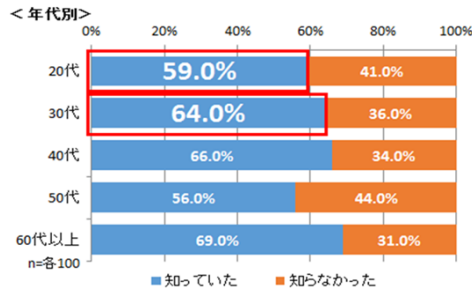

一度一度の出逢いを大切に  
皆様の心に残る出逢いにしたい  
そんな願いを込めて

かわら版 新春

平成27年  
編集・発行 小さな葬儀社

ごあいさつ

こたつで食べるみかんが美味しい季節ですが、  
皆様、お元気ですか。

昨年は、矢板市に家族葬から一般葬までお葬式ができるホール「櫛の花斎苑」を無事オープンすることができました。

ご葬家様が、ゆったりとした気持ちで送ることができるよう、  
心配りをしながら今年もお手伝いさせていただきます。  
よろしくお祈りいたします。 (くりた)

## ◇ 終活について

「自分らしく、より良く、豊かに生きるために行動を起こす」

(グラフ1)  
Q.「終活」という言葉を知っていましたか。(単一回答)

<全体>

終活とは？「人生の最期を考える事をつづじて、  
自分を見つめ今をよりよく生きる活動」のことです。

終活を知り、元気なうちにしっかり準備を始めることで活きき人生を送る  
きっかけになればと思い「終活セミナー」の開催を予定しております。  
終活をすることでより充実した人生を笑顔で過ごすお手伝いができれば  
いいなあと考えています。