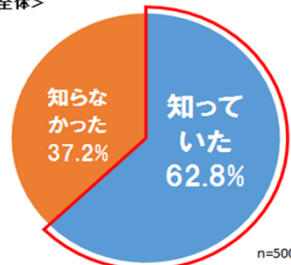

一度一度の出逢いを大切に  
皆様の心に残る出逢いにしたい  
そんな願いを込めて

かわら版 新春

平成27年  
編集・発行 小さな葬儀社

ごあいさつ

こたつで食べるみかんが美味しい季節ですが、  
皆様、お元気ですか。

昨年は、矢板市に家族葬から一般葬までお葬式ができるホール「櫛の花斎苑」を無事オープンすることができました。

ご葬家様が、ゆったりとした気持ちで送ることができるよう、  
心配りをしながら今年もお手伝いさせていただきます。  
よろしくお祈りいたします。 (くりた)

## ◇ 終活について

「自分らしく、より良く、豊かに生きるために行動を起こす」

(グラフ1)  
Q.「終活」という言葉を知っていましたか。(単一回答)

<全体>

終活とは？「人生の最期を考える事をつづじて、  
自分を見つめ今をよりよく生きる活動」のことです。

終活を知り、元気なうちにしっかり準備を始めることで活きき人生を送る  
きっかけになればと思い「終活セミナー」の開催を予定しております。  
終活をすることでより充実した人生を笑顔で過ごすお手伝いができれば  
いいなあと考えています。